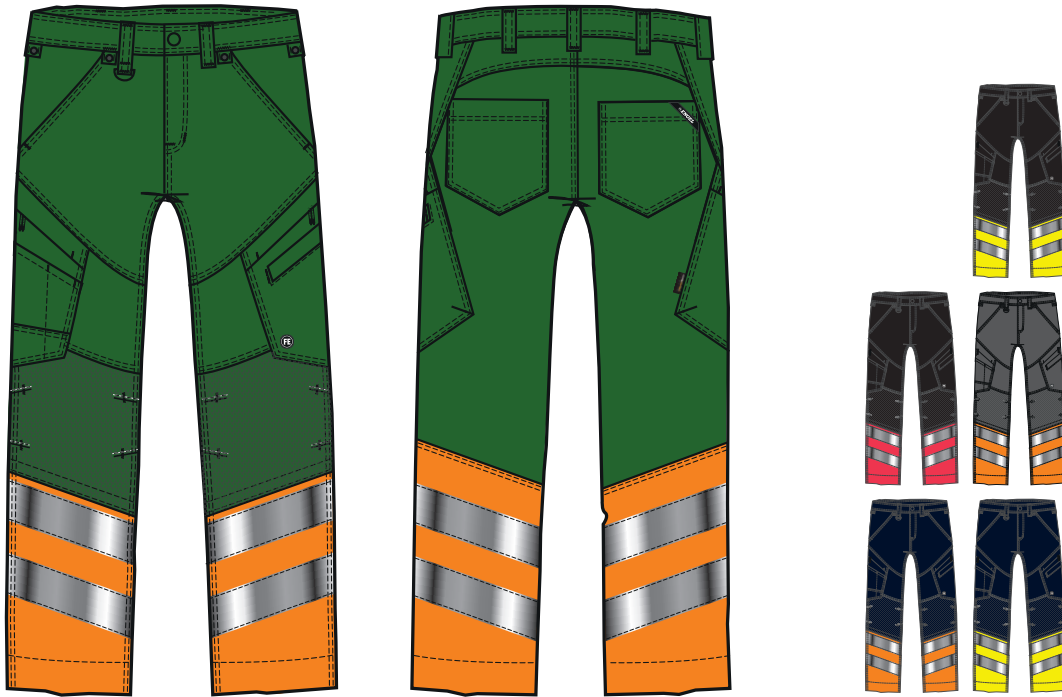

SAFETY HOSE

2546-314

Safety Hose

Größe DE 42-70 / 22-28
CH 36-64 / K40-K52

Qualität 56% Polyester/34% Elastomultiester/10% Baumwolle, 285 g/m²

Farben 110 Grün/Orange - 2038 Schwarz/Gelb - 2047 Schwarz/Rot - 7910 Anthrazit Grau/Orange
16510 Tintenblau/Orange - 16538 Tintenblau/Gelb

Wäsche

Dehnbare, funktionelle und fluoreszierende Hose im modernen Design. Optimale Passform mit u. a. ergonomisch geformtem Kniebereich. Der dehnbare Stoff sorgt für optimale Bewegungsfreiheit und Komfort. Knöpfe für leichtes und schnelles Befestigen von Hängetaschen. D-Ring vorne für die Befestigung von z. B. Ausweisen. Zwei geräumige Schrägtaschen vorne. Zwei Gesäßtaschen. Zwei Schenkeltaschen mit Reißverschluss. Die linke Schenkeltasche hat eine zusätzliche Handytasche. Die rechte Schenkeltasche hat eine aufgesetzte Zollstocktasche mit zusätzlichen Unterteilungen sowie eine Messertasche, beide Taschen sind verstärkt. Knieverstärkung/Knietasche mit Klettverschluss unten und besteht aus CORDURA®-Material. Reflexstreifen am Unterschenkel. Breiter Saum unten, der ausgelassen werden kann, wenn zusätzliche Beinlänge erforderlich ist. Um die Hose zu verlängern, muss lediglich eine Naht aufgetrennt werden. Das Hosenbein ist trotzdem noch gesäumt. Bekleidungsklasse 1. Nach 50 mal Waschen getestet.

TOOL POCKETS

EXTRA LEG LENGTH

FE ENGEL